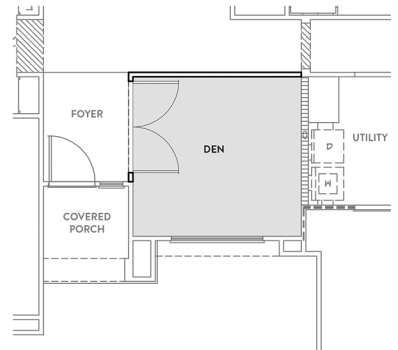

DEN OPTION IN LIEU OF DINING ROOM

RESIDENCE 1 • 1710 SF